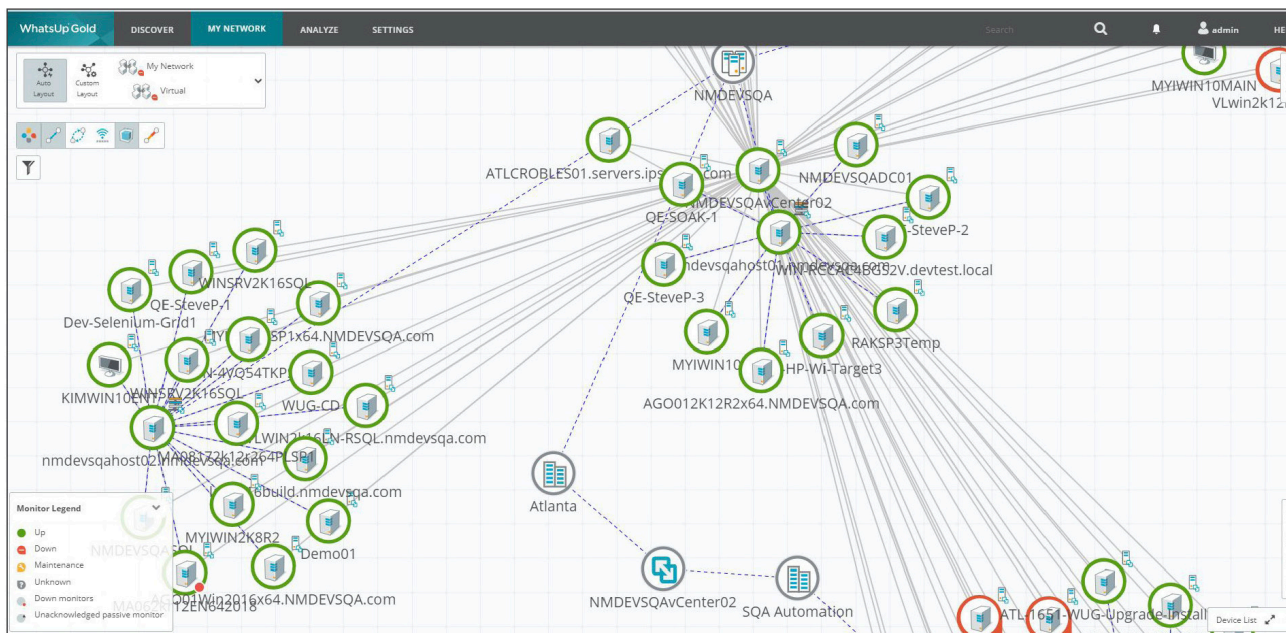

仮想環境監視

VMware と Hyper-V 仮想環境の検出、マッピング、監視、警告、レポート

データシート

VMWARE と HYPER-V 仮想インフラストラクチャの監視

WhatsUp Gold は、仮想インフラストラクチャを検出、マッピング、監視します。ホストとゲストのリソース消費に関して警告しきい値を設定できます。

仮想環境レポートは、ITインフラ全体のエンドツーエンド・ダッシュボードに統合されます。

仮想環境監視は、WhatsUp® Gold の Total Plus エディションに含まれる機能です。統合製品として、Premium、MSP、分散型の各エディションにも追加可能です。

仮想環境を使うと、必要なサーバー容量を柔軟に提供できるので、サーバー容量の必要量が増えたときにスムーズに対応できます。常に最大容量を確保する必要がないため、ハードウェア・コストと全体的な総所有コストを削減できます。しかし、その複雑さのために、ユーザー、アプリケーション、ビジネスが要求する可用性とパフォーマンスを保つのが非常に困難になります。仮想インフラのパフォーマンスをリアルタイムでチェックできる機能と同時に履歴情報も必要です。仮想環境のパフォーマンスを分析するには、ネットワーク、物理サーバー、アプリケーションを含む ITインフラ全体を把握できていなければなりません。

仮想環境監視は、この要請に応えるため、仮想のホストとゲストを検出、マッピングし、パフォーマンスを監視し、警告し、レポート作成します。

仮想インフラストラクチャの検出

仮想環境監視は、ITインフラストラクチャ全体 – ネットワーク、物理サーバー、アプリケーション – を把握した上で、仮想環境のパフォーマンスについてのリアルタイム情報と履歴情報をわかりやすく視覚化します。そのためにまず、ネットワーク上の VMware および Hyper-V のホストとゲスト、およびクラスタを検出します。

仮想インフラストラクチャのマッピング

ホスト、ゲスト、ホスト/ゲスト関係、クラスタリアルタイムのステータスを表示する Hyper-V および VMware インフラストラクチャの動的マップを自動生成します。

マップ上で仮想リソースをクリックすれば、ドリルダウンしてそのパフォーマンス情報を表示できます。

仮想インフラストラクチャの監視

すべての仮想ホストと属性のリストを最新状態に保ち、仮想環境をリアルタイムで監視します。ホストとゲストの CPU、メモリ、ディスク、インタフェース使用量などのリソース消費量やパフォーマンスを監視します。また、vCenter サーバーと Hyper-V サーバーの可用性とパフォーマンスを監視し、移行状況をリアルタイムで追跡します。